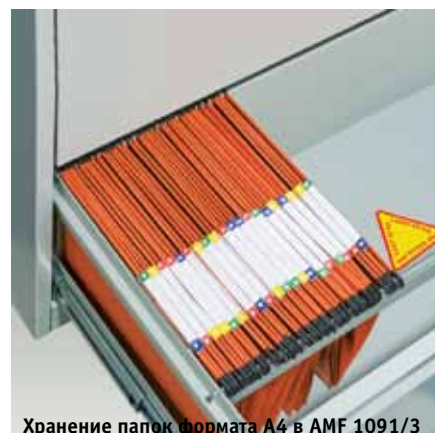

Хранение папок формата А4 в AMF 1091/3

модель	формат папок	размеры внешние, мм			размеры внутренние, мм			количество ящиков/вместимость	вес, кг
		В	Ш	Г	В	Ш	Г		
AFC 02	Foolscap или A4	713	467	630	267	391	560	2/110	28
AFC 03	Foolscap или A4	1020	467	630	267	391	560	3/165	39
AFC 04	Foolscap или A4	1330	467	630	267	391	560	4/220	50
AFC 05	Foolscap или A4	1634	467	630	267	391	560	5/275	61
AFC 06	A5 и A6	1327	553	631	180	476	560	6	62
AFC 07	A5	1327	515	631	168	433	560	7/7000	71
AFC 09	A6	1327	470	631	128	393	560	9/14000	75
AMF 1091/3*	Foolscap или A4	998	915	460	241	808	415	3/230	50

* Под заказ

Предназначены для удобного хранения документов.

- Самые надежные в России и Восточной Европе: не менее 50000 открываний при нагрузке 30 кг на ящик (AFC 06/07/09 - 20 кг) подтверждено промышленными испытаниями.
- Телескопические направляющие обеспечивают свободный и плавный ход ящиков даже при полной загрузке, позволяют выдвигать ящик на всю длину и использовать 100% пространства.
- Антипрокидывающее устройство, не позволяющее одновременно выдвигать более чем один ящик.
- Центральный ключевой замок «Практик» (1000 комбинаций) с возможностью смены цилиндра + мастер-ключ (опция).
- Хранение подвесных папок формата A4 или Foolscap.
- Картотеки AFC 07 предназначены для формата A5; AFC 09 - для формата A6; AFC 06 - для формата A5 и A6, CD, DVD-дисков.
- Цвет: серый полуматовый (RAL 7038).
- Тип покрытия: порошковое.
- Производство: ПРОМЕТ (Россия).