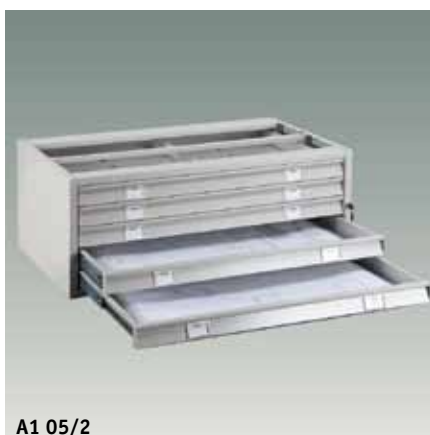

* Указана высота тумб с установленными колесами.

Предназначены для удобного хранения документов, офисных и личных вещей. Идеальны для бухгалтерии.

- Экономят внутреннее пространство в офисе.
- Самые надежные в России и Восточной Европе: не менее 50000 открываний при нагрузке 20 кг на ящик (подтверждено промышленными испытаниями).
- Телескопические направляющие обеспечивают свободный и плавный ход ящиков даже при полной загрузке, позволяя выдвигать ящик на всю длину и использовать 100% пространства.
- Антипрокидывающее устройство, не позволяющее одновременно выдвигать более чем один ящик (кроме тумб).
- Тумбы оборудованы колесами (кроме ВFC70/4), два передних снабжены стопорами.
- Центральный ключевой замок «Практик» (1000 комбинаций) с возможностью смены цилиндра + мастер-ключ.
- Хранение подвесных папок формата А4 или папок «Корона».
- Поставляются в разобранном виде.
- Цвет: серый полуматовый (RAL 7038).
- Тип покрытия: порошковое.
- Производство: ПРОМЕТ (Россия).

Картотечные шкафы больших форматов

ПРАКТИК

серия: **A1 и A0**

Ящик A1

A1 05/2

A1 05/1+A1 05/2+A1 05/3

модель	формат папок	размеры внешние, мм			размеры внутренние, мм			количество ящиков	вес, кг
		В	Ш	Г	В	Ш	Г		
A1 05/0	A1-A4	491	995	675	48	900	620	5	67
A1 05/1	A1-A4	415	995	675	48	900	620	5	63
A1 05/2	A1-A4	389	995	675	48	900	620	5	58
A1 05/3	A1-A4	465	995	675	48	900	620	5	62
A0 05/0	A0-A4	491	1330	920	44	1235	868	5	217
A0 05/1	A0-A4	415	1330	920	44	1235	868	5	115
A0 05/2	A0-A4	389	1330	920	44	1235	868	5	104
A0 05/3	A0-A4	465	1330	920	44	1235	868	5	109