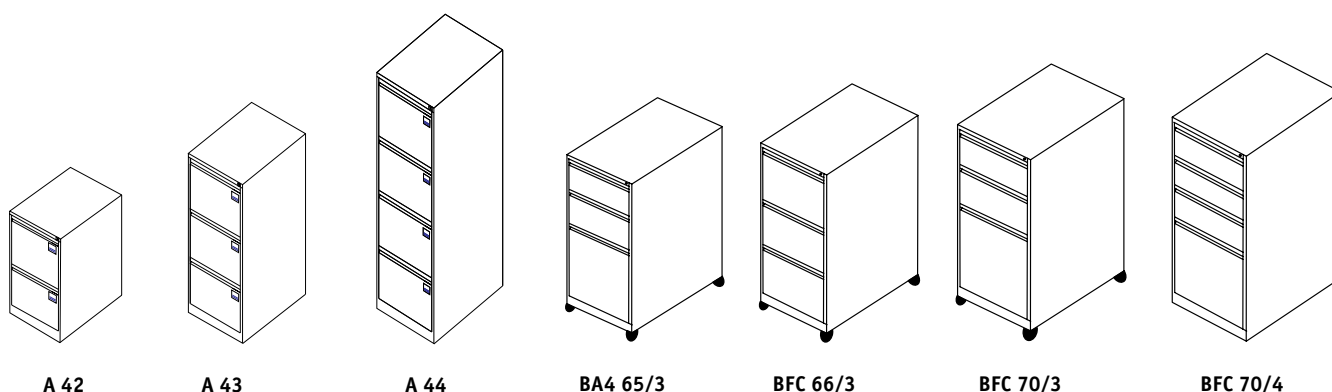

Картотечные шкафы и мобильные тумбы

ПРАКТИК

серия: А, ВFC, ВА

Ящик для канцелярских принадлежностей

Система полного выдвижения ящиков

ВА4 65/3. Ящик для папок типа «Корона» или папок формата А4

модель	формат папок	размеры внешние, мм			размеры внутренние, мм			количество ящиков / вместимость	вес, кг
		В	Ш	Г	В	Ш	Г		
А 42	А4 и «Корона»	685	408	485	255	327	424	2/84	21
А 43	А4 и «Корона»	995	408	485	255	327	424	3/126	29
А 44	А4 и «Корона»	1305	408	485	255	327	424	4/168	38
ВА4 65/3	А4 и «Корона»	655*	420	490	-	-	-	3 (2+1)	23
ВFC 66/3	А4 и «Корона»	660*	480	490	-	-	-	3	21
ВFC 70/3	А4 и «Корона»	700*	470	490	-	-	-	3 (2+1)	27
ВFC 70/4	А4 и «Корона»	710	480	490	-	-	-	4 (3+1)	27

Картотечные шкафы больших форматов

ПРАКТИК

серия: **A1 и A0**

Ящик A1

A1 05/2

A1 05/1+A1 05/2+A1 05/3

модель	формат папок	размеры внешние, мм			размеры внутренние, мм			количество ящиков	вес, кг
		В	Ш	Г	В	Ш	Г		
A1 05/0	A1-A4	491	995	675	48	900	620	5	67
A1 05/1	A1-A4	415	995	675	48	900	620	5	63
A1 05/2	A1-A4	389	995	675	48	900	620	5	58
A1 05/3	A1-A4	465	995	675	48	900	620	5	62
A0 05/0	A0-A4	491	1330	920	44	1235	868	5	217
A0 05/1	A0-A4	415	1330	920	44	1235	868	5	115
A0 05/2	A0-A4	389	1330	920	44	1235	868	5	104
A0 05/3	A0-A4	465	1330	920	44	1235	868	5	109

Предназначены для удобного хранения документов формата A1 и A0 (геологоразведочные карты, планы и конструкторские чертежи, различные коллекции).

- Телескопические направляющие обеспечивают свободный и плавный ход ящиков даже при полной загрузке.
- Система полного выдвижения ящиков.
- Выпускаются модели с пятью ящиками под формат A0 и A1.
- Возможность установки промежуточной секции из 5 ящиков, увеличивающей емкость модуля до 15 ящиков.
- Ящики снабжены прижимной планкой и двумя разделителями под более мелкий формат.
- Нагрузка на ящик до 20 кг.
- Центральный ключевой замок.
- Цвет: серый полуматовый (RAL 7038).
- Тип покрытия: порошковое.
- Поставляются в собранном виде.
- Производство: ПРОМЕТ (Россия).