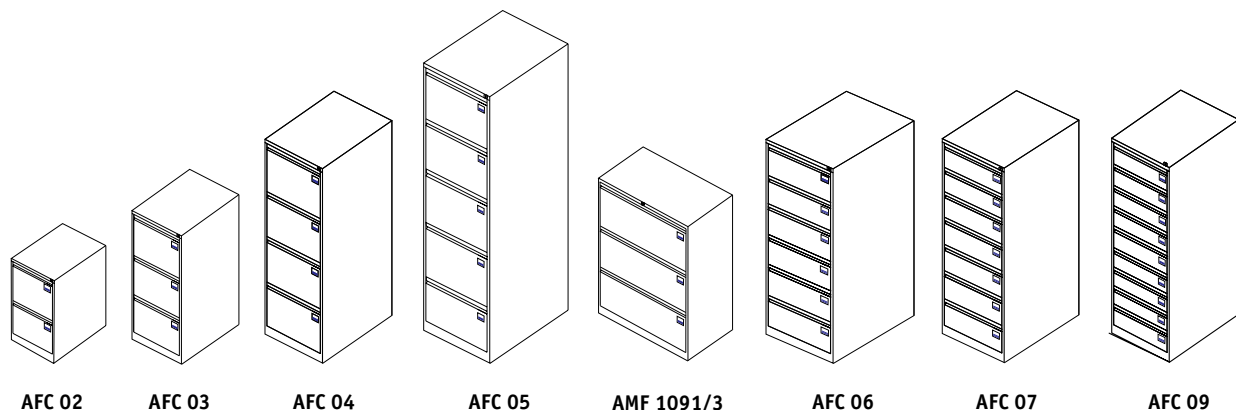

* Под заказ

Предназначены для удобного хранения документов.

- Самые надежные в России и Восточной Европе: не менее 50000 открываний при нагрузке 30 кг на ящик (AFC 06/07/09 - 20 кг) подтверждено промышленными испытаниями.
- Телескопические направляющие обеспечивают свободный и плавный ход ящиков даже при полной загрузке, позволяют выдвигать ящик на всю длину и использовать 100% пространства.
- Антипрокидывающее устройство, не позволяющее одновременно выдвигать более чем один ящик.
- Центральный ключевой замок «Практик» (1000 комбинаций) с возможностью смены цилиндра + мастер-ключ (опция).
- Хранение подвесных папок формата A4 или Foolscap.
- Картотеки AFC 07 предназначены для формата A5; AFC 09 - для формата A6; AFC 06 - для формата A5 и A6, CD, DVD-дисков.
- Цвет: серый полуматовый (RAL 7038).
- Тип покрытия: порошковое.
- Производство: ПРОМЕТ (Россия).

Картотечные шкафы и мобильные тумбы

ПРАКТИК

серия: А, ВFC, ВА

Ящик для канцелярских принадлежностей

Система полного выдвижения ящиков

ВА4 65/3. Ящик для папок типа «Корона» или папок формата А4

модель	формат папок	размеры внешние, мм			размеры внутренние, мм			количество ящиков / вместимость	вес, кг
		В	Ш	Г	В	Ш	Г		
А 42	А4 и «Корона»	685	408	485	255	327	424	2/84	21
А 43	А4 и «Корона»	995	408	485	255	327	424	3/126	29
А 44	А4 и «Корона»	1305	408	485	255	327	424	4/168	38
ВА4 65/3	А4 и «Корона»	655*	420	490	-	-	-	3 (2+1)	23
ВFC 66/3	А4 и «Корона»	660*	480	490	-	-	-	3	21
ВFC 70/3	А4 и «Корона»	700*	470	490	-	-	-	3 (2+1)	27
ВFC 70/4	А4 и «Корона»	710	480	490	-	-	-	4 (3+1)	27